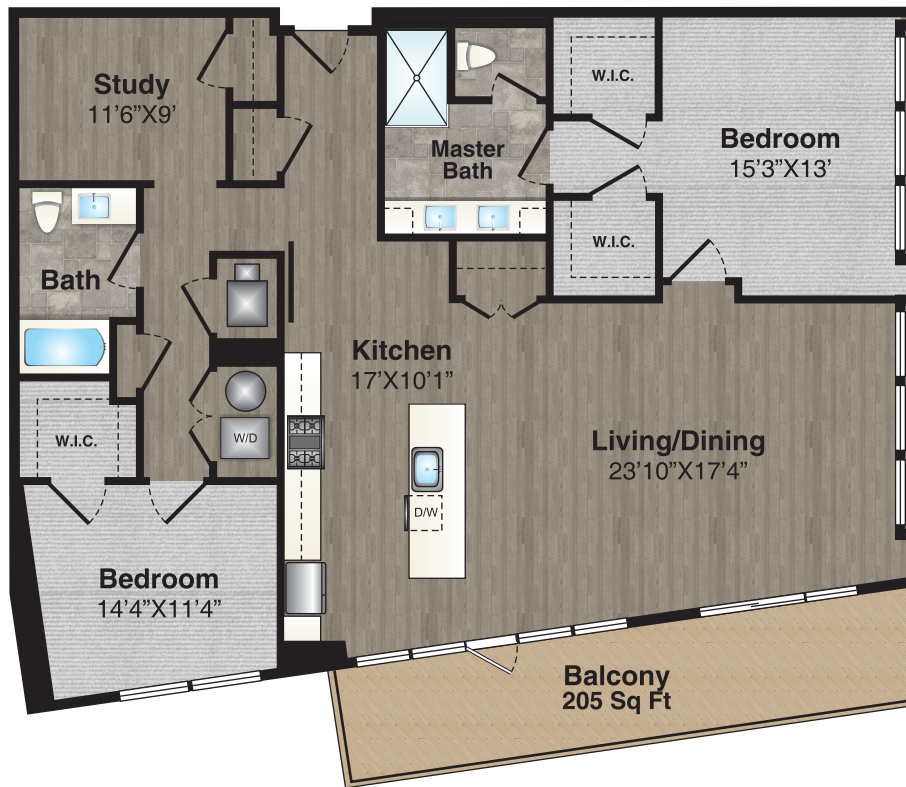

# 365 OCEAN

EVERY DAY

**Units 302, 402, 502**  
**1805 Sq Ft**